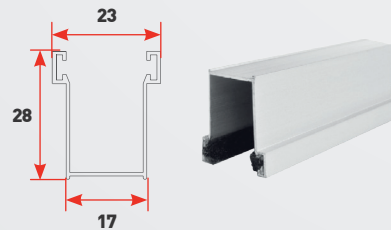

ARIALUCE

Ingombri avvolgibili (millimetri)

DIAMETRO DI ARROTOLAMENTO

RULLO DA Ø 60 mm

h_1000	Ø 150
h_1200	Ø 155
h_1300	Ø 160
h_1400	Ø 165
h_1500	Ø 170
h_1600	Ø 175
h_1700	Ø 180
h_1800	Ø 185
h_1900	Ø 190
h_2000	Ø 195
h_2200	Ø 200
h_2400	Ø 205
h_2600	Ø 210
h_2800	Ø 220
h_3000	Ø 230
h_3300	Ø 240

COMPATIBILE CON GUIDA 17 (17x28)

COMPATIBILE CON GUIDA 19 (19x30)

COMPATIBILE CON GUIDA 25 (25x30)