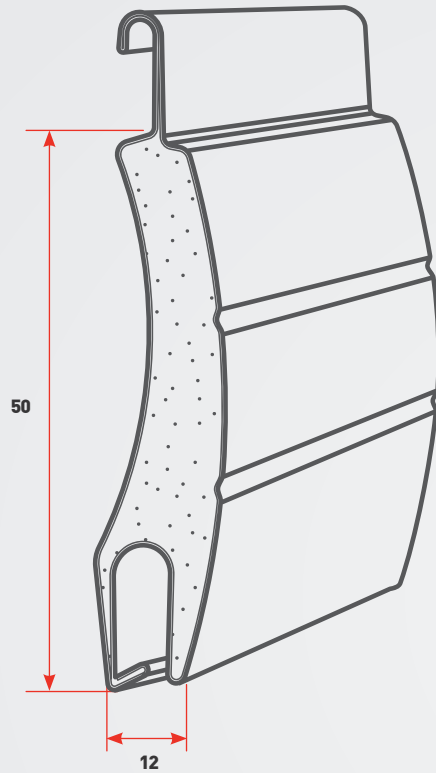

ARIALUCE

Ingombri avvolgibili (millimetri)

DIAMETRO DI ARROTOLAMENTO

RULLO DA Ø 60 mm

h_1000	Ø 150
h_1200	Ø 155
h_1300	Ø 160
h_1400	Ø 165
h_1500	Ø 170
h_1600	Ø 175
h_1700	Ø 180
h_1800	Ø 185
h_1900	Ø 190
h_2000	Ø 195
h_2200	Ø 200
h_2400	Ø 205
h_2600	Ø 210
h_2800	Ø 220
h_3000	Ø 230
h_3300	Ø 240

COMPATIBILE CON GUIDA 17 (17x28)

COMPATIBILE CON GUIDA 19 (19x30)

COMPATIBILE CON GUIDA 25 (25x30)