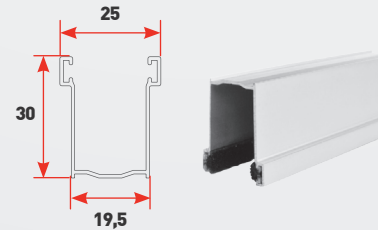

ARIALUCE

Ingombri avvolgibili (millimetri)

DIAMETRO DI ARROTOLAMENTO

RULLO DA Ø 60 mm

h_1000	Ø 150
h_1200	Ø 155
h_1300	Ø 160
h_1400	Ø 165
h_1500	Ø 170
h_1600	Ø 175
h_1700	Ø 180
h_1800	Ø 185
h_1900	Ø 190
h_2000	Ø 195
h_2200	Ø 200
h_2400	Ø 205
h_2600	Ø 210
h_2800	Ø 220
h_3000	Ø 230
h_3300	Ø 240

COMPATIBILE CON GUIDA 17 (17x28)

COMPATIBILE CON GUIDA 19 (19x30)

COMPATIBILE CON GUIDA 25 (25x30)