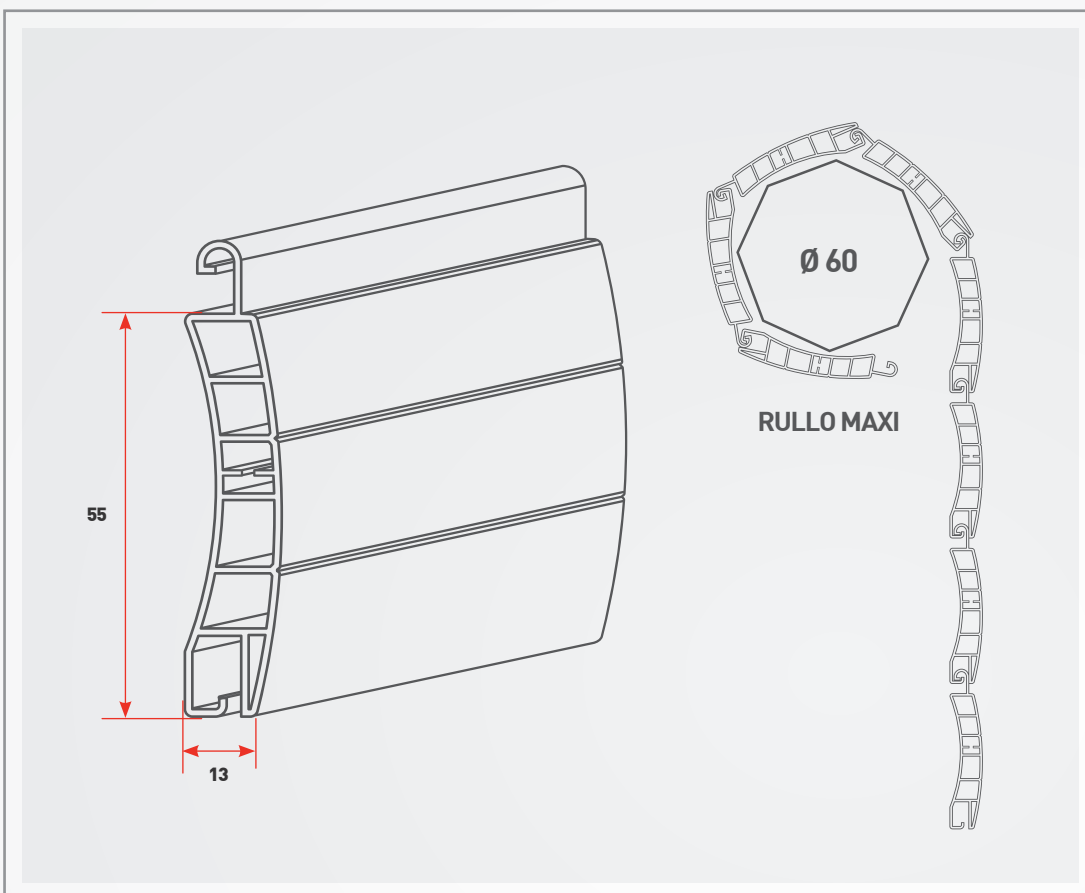

PVC / 4.5 kg - 5 kg - 6 kg

Ingombri avvolgibili (millimetri)

DIAMETRO DI ARROTOLAMENTO

RULLO DA Ø 60 mm

h_1000	Ø 155
h_1200	Ø 165
h_1300	Ø 170
h_1400	Ø 175
h_1500	Ø 180
h_1600	Ø 185
h_1700	Ø 190
h_1800	Ø 190
h_1900	Ø 195
h_2000	Ø 200
h_2200	Ø 210
h_2400	Ø 220
h_2600	Ø 230
h_2800	Ø 240
h_3000	Ø 245
h_3300	Ø 255

COMPATIBILE CON GUIDA **19** (19x30)

COMPATIBILE CON GUIDA **25** (25x30)

COMPATIBILE CON GUIDA **FERRO** (19x22)