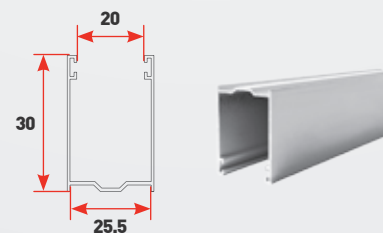

PVC / 4.5 kg - 5 kg - 6 kg

Ingombri avvolgibili (millimetri)

DIAMETRO DI ARROTOLAMENTO

RULLO DA Ø 60 mm

h_1000	Ø 155
h_1200	Ø 165
h_1300	Ø 170
h_1400	Ø 175
h_1500	Ø 180
h_1600	Ø 185
h_1700	Ø 190
h_1800	Ø 190
h_1900	Ø 195
h_2000	Ø 200
h_2200	Ø 210
h_2400	Ø 220
h_2600	Ø 230
h_2800	Ø 240
h_3000	Ø 245
h_3300	Ø 255

COMPATIBILE CON GUIDA **19** (19x30)

COMPATIBILE CON GUIDA **25** (25x30)

COMPATIBILE CON GUIDA **FERRO** (19x22)