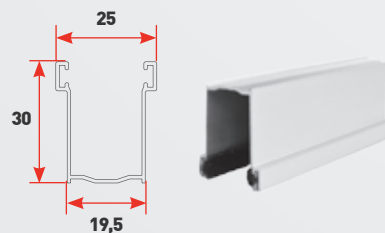

PVC / 4.5 kg - 5 kg - 6 kg

Ingombri avvolgibili (millimetri)

DIAMETRO DI ARROTOLAMENTO

RULLO DA Ø 60 mm

h_1000	Ø 155
h_1200	Ø 165
h_1300	Ø 170
h_1400	Ø 175
h_1500	Ø 180
h_1600	Ø 185
h_1700	Ø 190
h_1800	Ø 190
h_1900	Ø 195
h_2000	Ø 200
h_2200	Ø 210
h_2400	Ø 220
h_2600	Ø 230
h_2800	Ø 240
h_3000	Ø 245
h_3300	Ø 255

COMPATIBILE CON GUIDA **19** (19x30)

COMPATIBILE CON GUIDA **25** (25x30)

COMPATIBILE CON GUIDA **FERRO** (19x22)