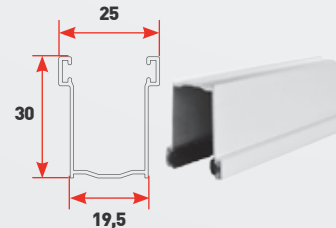

**SOLE**

Ingombri avvolgibili (millimetri)

**DIAMETRO DI ARROTOLAMENTO**

**RULLO DA Ø 60 mm**

h_1000	Ø 150
h_1200	Ø 165
h_1300	Ø 170
h_1400	Ø 170
h_1500	Ø 175
h_1600	Ø 180
h_1700	Ø 185
h_1800	Ø 190
h_1900	Ø 190
h_2000	Ø 200
h_2200	Ø 215
h_2400	Ø 220
h_2600	Ø 235
h_2800	Ø 240
h_3000	Ø 250
h_3300	Ø 250

COMPATIBILE CON GUIDA 17 (17x28)

COMPATIBILE CON GUIDA 19 (19x30)

COMPATIBILE CON GUIDA 25 (25x30)

COMPATIBILE CON GUIDA FERRO (19X22)