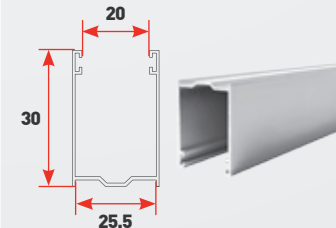

**SOLE**

Ingombri avvolgibili (millimetri)

**DIAMETRO DI ARROTOLAMENTO**

**RULLO DA Ø 60 mm**

h_1000	Ø 150
h_1200	Ø 165
h_1300	Ø 170
h_1400	Ø 170
h_1500	Ø 175
h_1600	Ø 180
h_1700	Ø 185
h_1800	Ø 190
h_1900	Ø 190
h_2000	Ø 200
h_2200	Ø 215
h_2400	Ø 220
h_2600	Ø 235
h_2800	Ø 240
h_3000	Ø 250
h_3300	Ø 250

COMPATIBILE CON GUIDA 17 (17x28)

COMPATIBILE CON GUIDA 19 (19x30)

COMPATIBILE CON GUIDA 25 (25x30)

COMPATIBILE CON GUIDA FERRO (19X22)