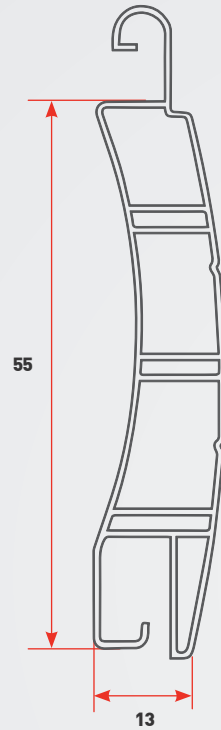

**SOLE**

Ingombri avvolgibili (millimetri)

**DIAMETRO DI ARROTOLAMENTO**

**RULLO DA Ø 60 mm**

h_1000	Ø 150
h_1200	Ø 165
h_1300	Ø 170
h_1400	Ø 170
h_1500	Ø 175
h_1600	Ø 180
h_1700	Ø 185
h_1800	Ø 190
h_1900	Ø 190
h_2000	Ø 200
h_2200	Ø 215
h_2400	Ø 220
h_2600	Ø 235
h_2800	Ø 240
h_3000	Ø 250
h_3300	Ø 250

COMPATIBILE CON GUIDA 17 (17x28)

COMPATIBILE CON GUIDA 19 (19x30)

COMPATIBILE CON GUIDA 25 (25x30)

COMPATIBILE CON GUIDA FERRO (19X22)