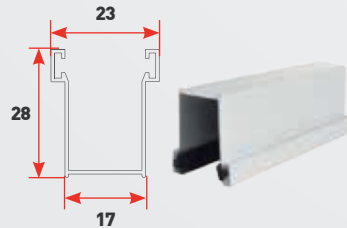

**SOLE**

Ingombri avvolgibili (millimetri)

**DIAMETRO DI ARROTOLAMENTO**

**RULLO DA Ø 60 mm**

h_1000	Ø 150
h_1200	Ø 165
h_1300	Ø 170
h_1400	Ø 170
h_1500	Ø 175
h_1600	Ø 180
h_1700	Ø 185
h_1800	Ø 190
h_1900	Ø 190
h_2000	Ø 200
h_2200	Ø 215
h_2400	Ø 220
h_2600	Ø 235
h_2800	Ø 240
h_3000	Ø 250
h_3300	Ø 250

COMPATIBILE CON GUIDA 17 (17x28)

COMPATIBILE CON GUIDA 19 (19x30)

COMPATIBILE CON GUIDA 25 (25x30)

COMPATIBILE CON GUIDA FERRO (19X22)