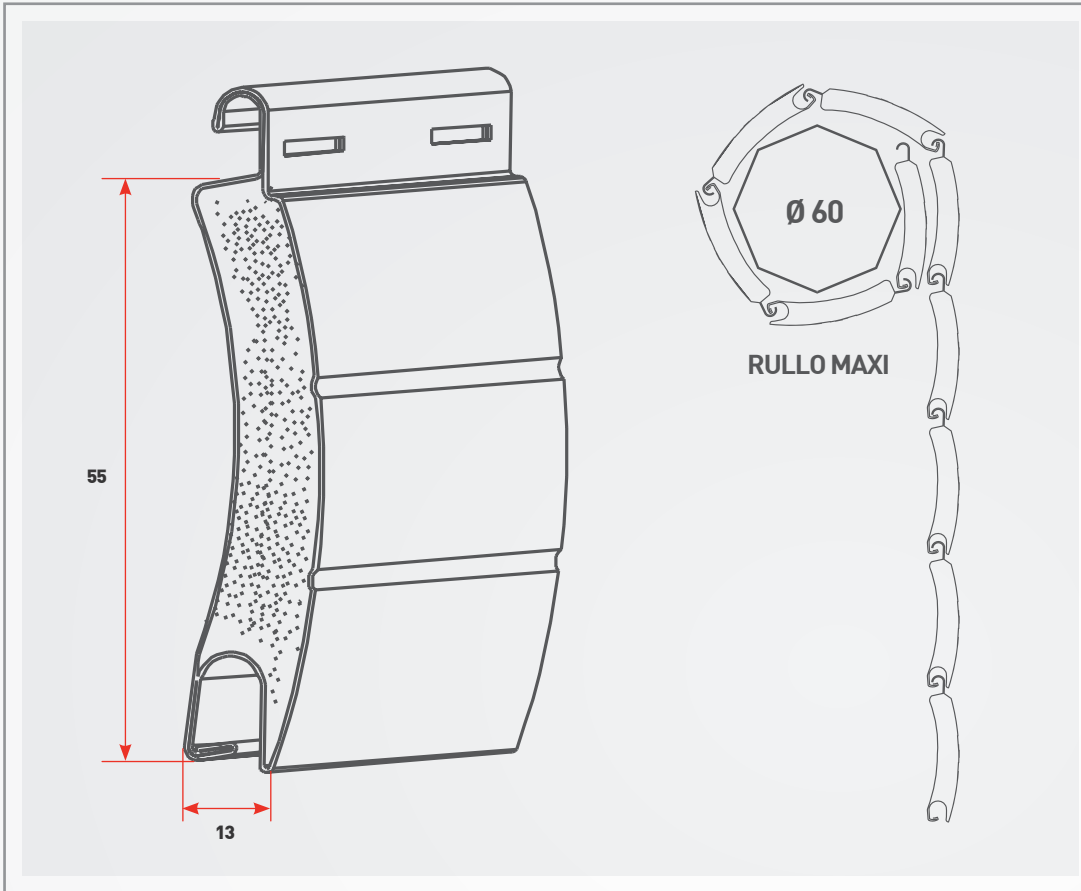

# ACCIAIO STANDARD

Ingombri avvolgibili (millimetri)

## DIAMETRO DI ARROTOLAMENTO

### RULLO DA Ø 60 mm

h_1000	Ø 150
h_1200	Ø 165
h_1300	Ø 172
h_1400	Ø 175
h_1500	Ø 182
h_1600	Ø 185
h_1700	Ø 190
h_1800	Ø 195
h_1900	Ø 195
h_2000	Ø 202
h_2200	Ø 207
h_2400	Ø 215
h_2600	Ø 227
h_2800	Ø 230
h_3000	Ø 240
h_3300	Ø 250

### COMPATIBILE CON GUIDA 17 (17x28)