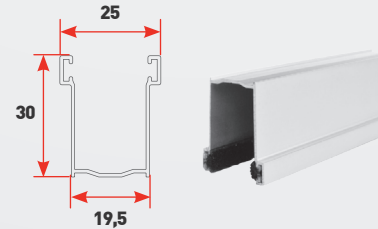

COMPATIBILE CON GUIDA 19 (19x30)