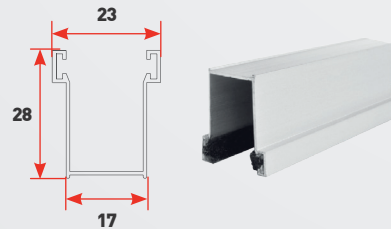

# ACCIAIO STANDARD

Ingombri avvolgibili (millimetri)

## DIAMETRO DI ARROTOLAMENTO

### RULLO DA Ø 60 mm

h_1000	Ø 150
h_1200	Ø 165
h_1300	Ø 172
h_1400	Ø 175
h_1500	Ø 182
h_1600	Ø 185
h_1700	Ø 190
h_1800	Ø 195
h_1900	Ø 195
h_2000	Ø 202
h_2200	Ø 207
h_2400	Ø 215
h_2600	Ø 227
h_2800	Ø 230
h_3000	Ø 240
h_3300	Ø 250

### COMPATIBILE CON GUIDA 17 (17x28)