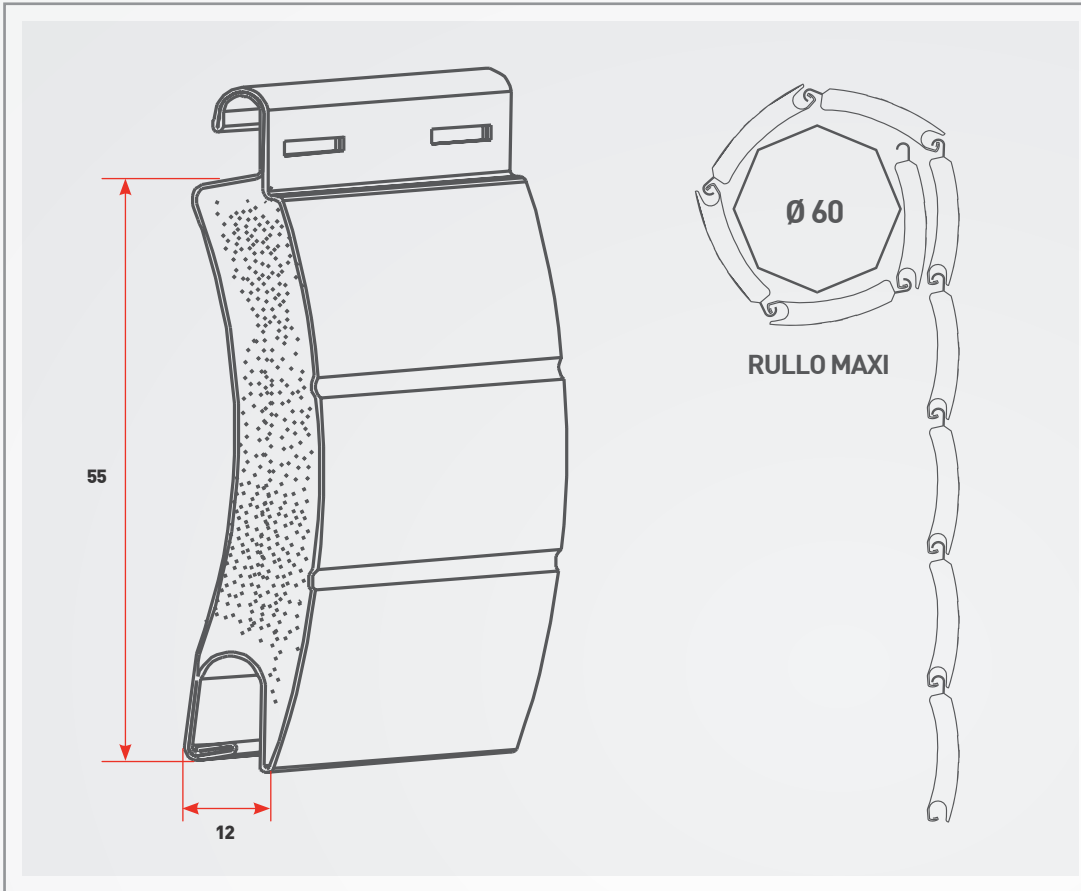

ALLUMINIO STANDARD

Ingombri avvolgibili (millimetri)

DIAMETRO DI ARROTOLAMENTO

RULLO DA Ø 60 mm

h_1000	Ø 140
h_1200	Ø 155
h_1300	Ø 165
h_1400	Ø 170
h_1500	Ø 175
h_1600	Ø 175
h_1700	Ø 180
h_1800	Ø 185
h_1900	Ø 185
h_2000	Ø 195
h_2200	Ø 200
h_2400	Ø 210
h_2600	Ø 215
h_2800	Ø 220
h_3000	Ø 230
h_3300	Ø 240

COMPATIBILE CON GUIDA 17 (17x28)

COMPATIBILE CON GUIDA 19 (19x30)

COMPATIBILE CON GUIDA 25 (25x30)