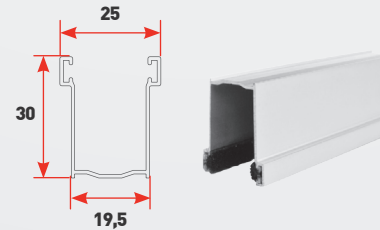

ALLUMINIO STANDARD

Ingombri avvolgibili (millimetri)

DIAMETRO DI ARROTOLAMENTO

RULLO DA Ø 60 mm

h_1000	Ø 140
h_1200	Ø 155
h_1300	Ø 165
h_1400	Ø 170
h_1500	Ø 175
h_1600	Ø 175
h_1700	Ø 180
h_1800	Ø 185
h_1900	Ø 185
h_2000	Ø 195
h_2200	Ø 200
h_2400	Ø 210
h_2600	Ø 215
h_2800	Ø 220
h_3000	Ø 230
h_3300	Ø 240

COMPATIBILE CON GUIDA 17 (17x28)

COMPATIBILE CON GUIDA 19 (19x30)

COMPATIBILE CON GUIDA 25 (25x30)