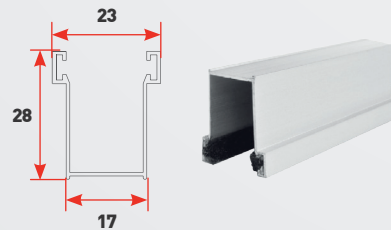

ALLUMINIO STANDARD

Ingombri avvolgibili (millimetri)

DIAMETRO DI ARROTOLAMENTO

RULLO DA Ø 60 mm

h_1000	Ø 140
h_1200	Ø 155
h_1300	Ø 165
h_1400	Ø 170
h_1500	Ø 175
h_1600	Ø 175
h_1700	Ø 180
h_1800	Ø 185
h_1900	Ø 185
h_2000	Ø 195
h_2200	Ø 200
h_2400	Ø 210
h_2600	Ø 215
h_2800	Ø 220
h_3000	Ø 230
h_3300	Ø 240

COMPATIBILE CON GUIDA 17 (17x28)

COMPATIBILE CON GUIDA 19 (19x30)

COMPATIBILE CON GUIDA 25 (25x30)